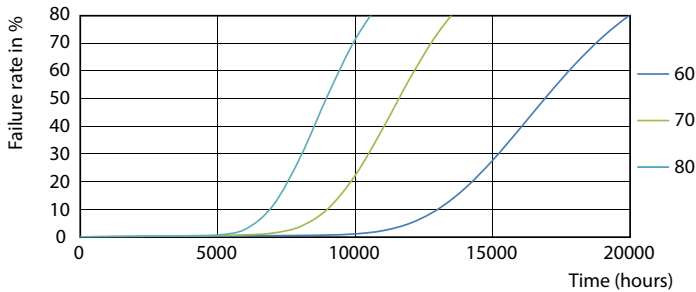

## Lifetime

Lumen Maintenance Diagram - Ecofit LEDtube 600mm 8W 865 T8 I

Lumen Maintenance Diagram - Ecofit LEDtube 600mm 8W 865 T8 I

Life Expectancy Diagram - Ecofit LEDtube 600mm 8W 865 T8 I

Life Expectancy Diagram - Ecofit LEDtube 600mm 8W 865 T8 I