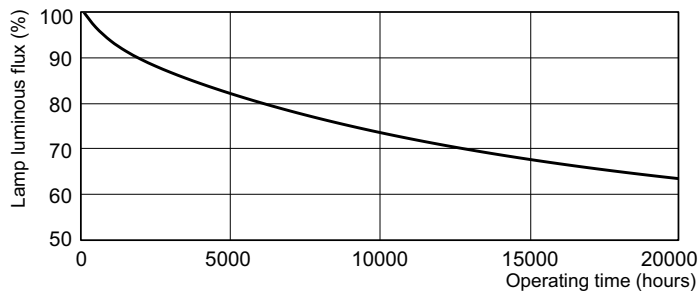

Spectral Power Distribution Colour - TL-D 36W/54-765 1SL/25

Lifetime

Life Expectancy Diagram - TL-D 36W/54-765 1SL/25

Life Expectancy Diagram - TL-D 36W/54-765 1SL/25

TL-D Standard Colours

Lifetime

Lumen Maintenance Diagram - TL-D 36W/54-765 1SL/25