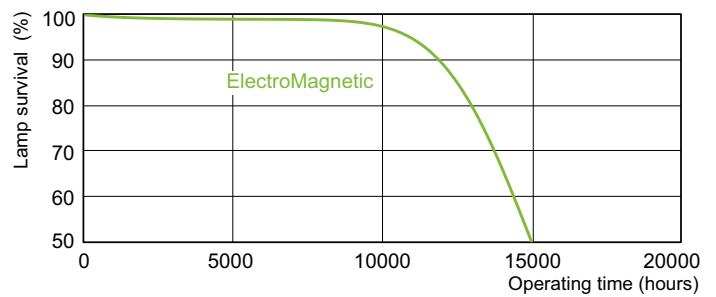

Spectral Power Distribution Colour - TL-D 36W/54-765 1SL/25

Lifetime

Life Expectancy Diagram - TL-D 36W/54-765 1SL/25

Life Expectancy Diagram - TL-D 36W/54-765 1SL/25

TL-D Standard Colours

Lifetime

Lumen Maintenance Diagram - TL-D 36W/54-765 1SL/25