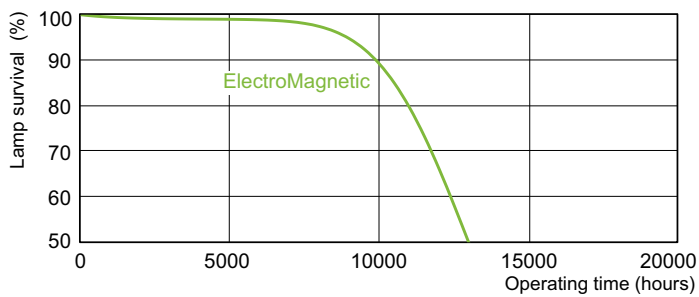

Spectral Power Distribution Colour - TL-D 36W/54-765 1SL/25

Lifetime

Life Expectancy Diagram - TL-D 36W/54-765 1SL/25

Life Expectancy Diagram - TL-D 36W/54-765 1SL/25

TL-D Standard Colours

Lifetime

Lumen Maintenance Diagram - TL-D 36W/54-765 1SL/25