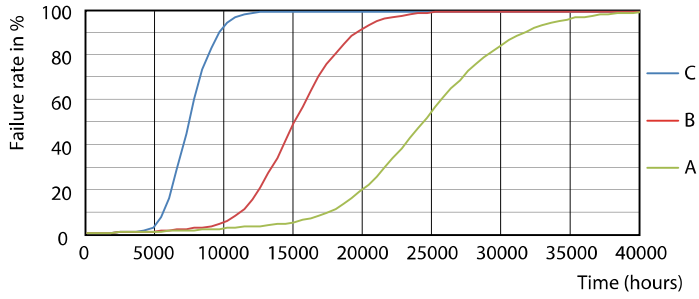

Photometric data

LEDtube 16W G13 765 CN I G

LEDtube 16W G13

LEDtube 16W G13 765

Ecofit Ledtubes T8

Lifetime

LEDtube 15K FailureRate

LEDtube 15K