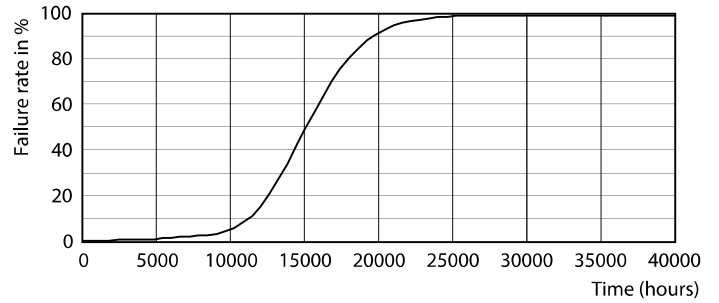

Photometric data

LEDtube 16W G13 765 CN I G

LEDtube 16W G13

LEDtube 16W G13 765

Ecofit Ledtubes T8

Lifetime

LEDtube 15K FailureRate

LEDtube 15K