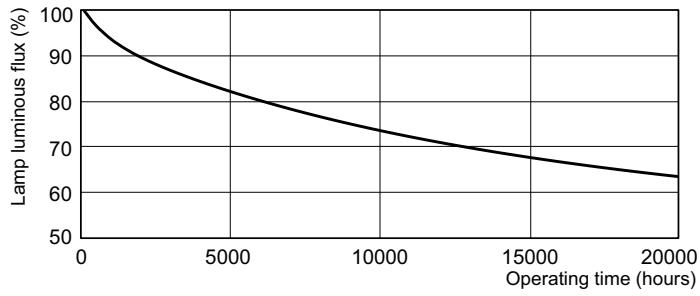

TL-D Standard Colours

Lifetime

Lumen Maintenance Diagram - TL-D 36W/54-765 1SL/25