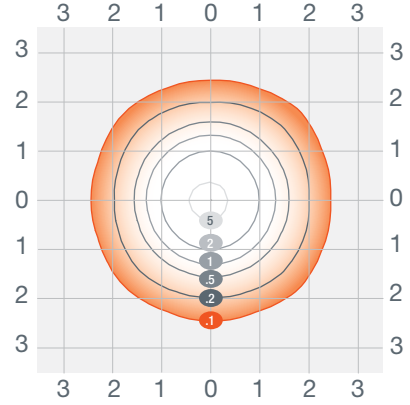

## Remote

## Photometric Information

**Canopy 10/15/20W UNV – 12ft**

**Canopy 40/50/60W UNV – 20ft**

**Garage 40/50/60W UNV – 20ft**

**Canopy 40/60/75W UNV – 20ft**

**Garage 40/60/75W UNV – 20ft**

**Canopy 20/30/40W UNH – 15ft**