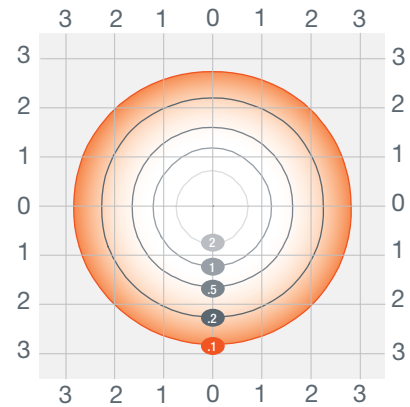

## Remote

## Photometric Information

**Canopy 10/15/20W UNV – 12ft**

**Canopy 40/50/60W UNV – 20ft**

**Garage 40/50/60W UNV – 20ft**

**Canopy 40/60/75W UNV – 20ft**

**Garage 40/60/75W UNV – 20ft**

**Canopy 20/30/40W UNH – 15ft**