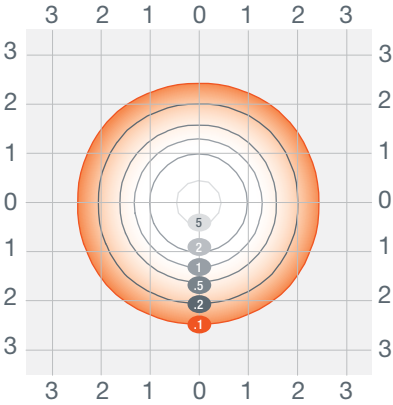

## Remote

## Photometric Information

**Canopy 10/15/20W UNV – 12ft**

**Canopy 40/50/60W UNV – 20ft**

**Garage 40/50/60W UNV – 20ft**

**Canopy 40/60/75W UNV – 20ft**

**Garage 40/60/75W UNV – 20ft**

**Canopy 20/30/40W UNH – 15ft**