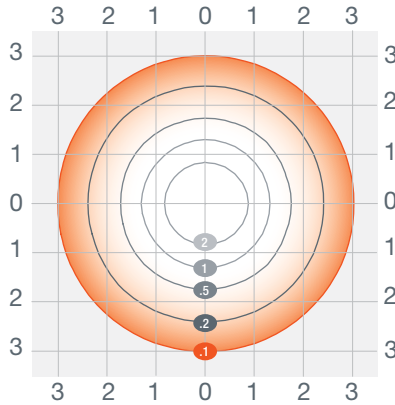

## Remote

## Photometric Information

**Canopy 10/15/20W UNV – 12ft**

**Canopy 40/50/60W UNV – 20ft**

**Garage 40/50/60W UNV – 20ft**

**Canopy 40/60/75W UNV – 20ft**

**Garage 40/60/75W UNV – 20ft**

**Canopy 20/30/40W UNH – 15ft**